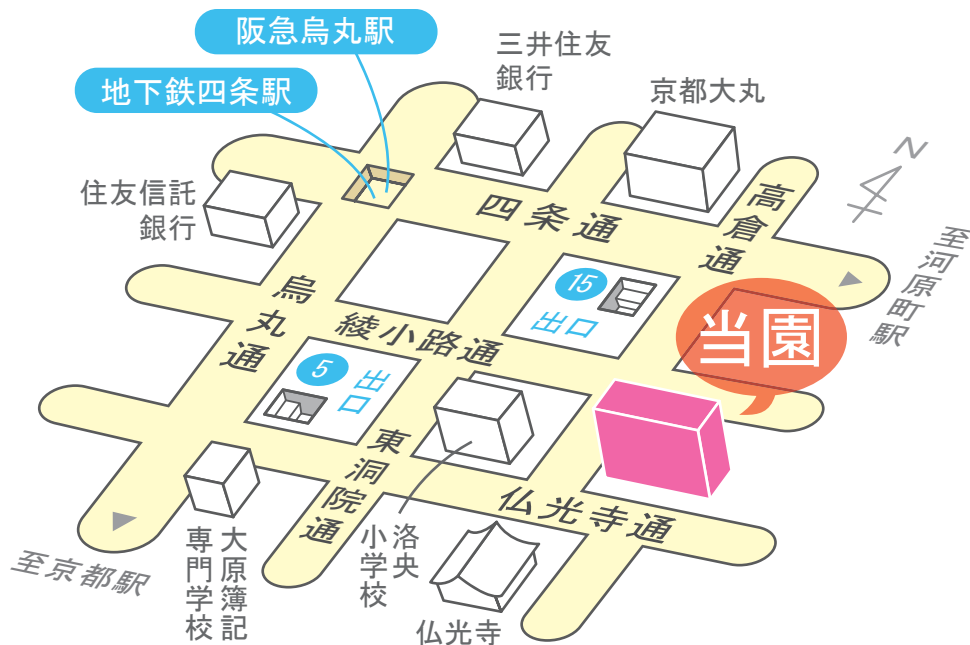

# 京都きらら学園 地図

※園舎は京都幼児教室と同じです。

所在地 ▶ 〒600-8083 京都市下京区高倉通仏光寺上西前町375-1

お問合せ ▶ Tel. 075-344-1713 Fax. 075-344-5015

Email kyoto@kirara-kids.com

URL <http://www.kirara-kids.com/kirara/>

- アクセス ▶
- ・ 阪急電鉄 京都線「烏丸駅」下車 15番出口より徒歩3分
  - ・ 京都市営地下鉄 烏丸線「四条駅」下車 5番出口より徒歩3分
  - ・ 京阪電車 京阪本線「祇園四条駅」より徒歩15分